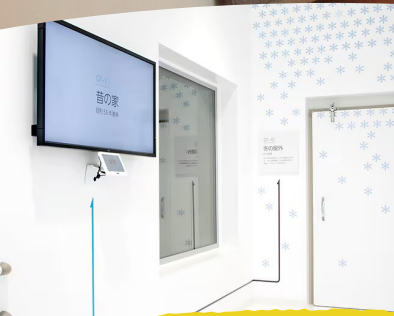

## 未来の住まいを体感

参加者の77.8%が小嶋工務店で建築いただき  
TOKYO WOODの家がもつ、住宅性能と価格について  
本当に納得できるイベント内容です!

※写真はモデルハウスです、実際の会場とは異なります。

夏の  
ひんやり  
体験

巨大な冷蔵庫で  
住宅性能を学べる

「住まいStudio東京」には、  
日本の冬を疑似体験できる  
大きな冷蔵庫(庫内温度0℃)の中に  
昭和・平成・令和それぞれの年代を  
代表する住宅が再現されています。  
最新の令和時代の住宅性能の  
違いを体験することができます。